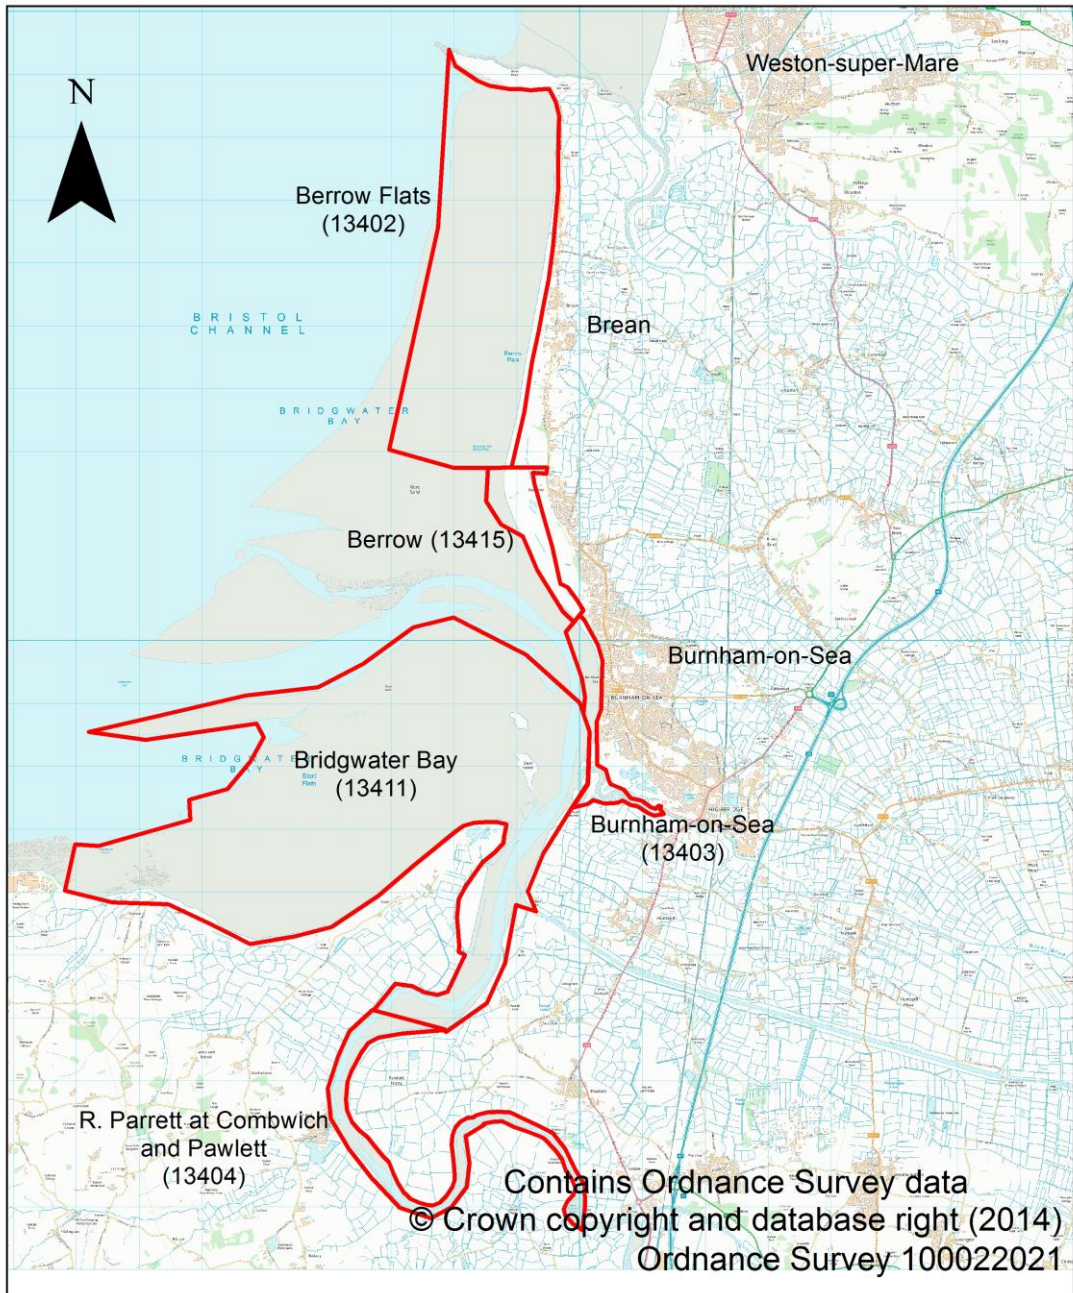

Map 2. Phase 3 (Berrow Flats to River Parrett)

Legend

 WeBS sector boundaries